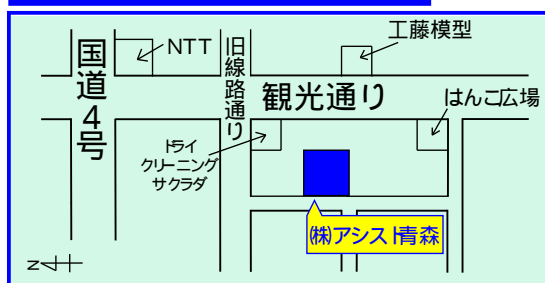

危険な雪庇 をブロック

防雪柵の決定版！

スノー・ロック

価格は
ズバリ!!
20万円から

施工費及び消費税別途

安心の長期3年保証！ ~ 自社設計 組立 施工 管理 ~
お得感満載！ ~ 維持費 高額な融雪設備 雪下ろし不要 ~
スタイリッシュ！ ~ カラーバリエーション豊富 ~

ご相談・お問合せは

(株)アシスト青森

代表取締役 山内 巨
青森市中央2丁目 16-15

017-776-6551

夜間連絡先 :090-4315-6177
担当 渡辺真也

株式会社アシスト青森周辺MAP

当店マスコット
「アシッピー」

<http://a-a-refo.com/>